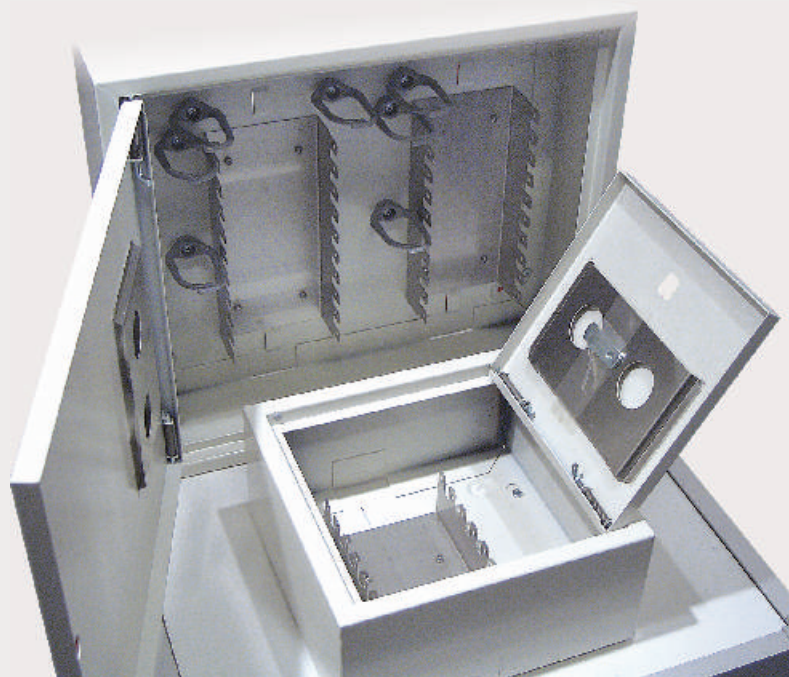

KOBLINGSSKAP for tele/data

Innendørs skap med / uten plintramme

Teknisk spesifisering

Skapene er produsert i stål med slitesterk og miljøvennlig pulverlakk som gir høy finish og god holdbarhet.

Farge er RAL9002 (lysgrå), andre farger kan leveres på forespørsel.

Med bakplate og plintramme			Uten bakplate		
El nr	Beskrivelse	BxHxD	El nr	Beskrivelse	BxHxD
69 727 28	1x50 par	250x250x120	69 727 29	1x50 par	250x250x120
69 727 11	1x100 par	250x400x120	69 727 09	1x50 par	250x250x80
69 727 12	2x50 par	450x250x120	69 727 10	1x100 par	250x400x120
69 727 19	2x100 par	450x400x120	69 727 20	2x100 par	450x400x120
69 727 23	3x100 par	650x400x120	69 727 24	3x100 par	650x400x120
69 727 26	3x150 par	650x500x120	69 727 27	3x150 par	650x500x120
69 727 30	3x250 par	650x750x130	69 727 31	3x250 par	650x750x130
69 727 15	3x400 par	650x1100x150	69 727 16	3x400 par	650x1100x150
69 727 21	5x400 par	1050x1100x150	69 727 22	5x400 par	1050x1100x150

MÅL I MM

www.stansefabrikken.no

Stansefabrikken Products AS

Telefon: +47 458 65 940

Telefax: +47 67 11 34 51

products@stansefabrikken.no

ELEKTROline